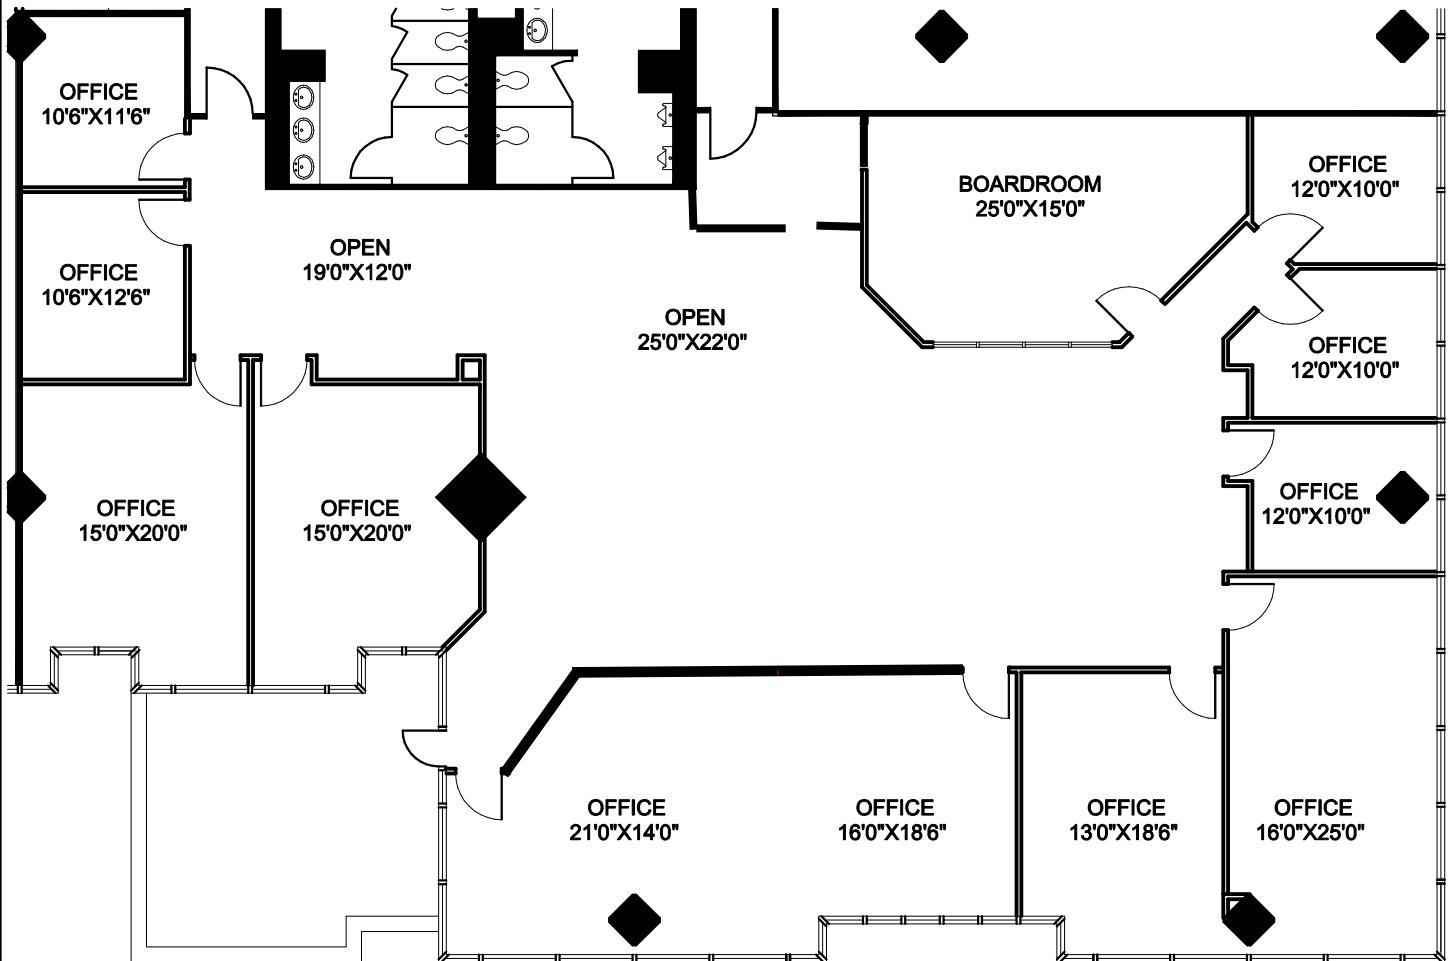

KEYPLAN

2235 SHEPPARD AVE EAST
SUITE 105
TORONTO ONTARIO. M2J 5B5
TEL: 416.497.9332

PROJECT NAME

ATRIA III
2225 SHEPPARD AVE. E.
TORONTO, ONTARIO

SCALE

DRAWING NAME
SUITE 903

RENTABLE AREA:
4,982 SQ. FT.

DATE