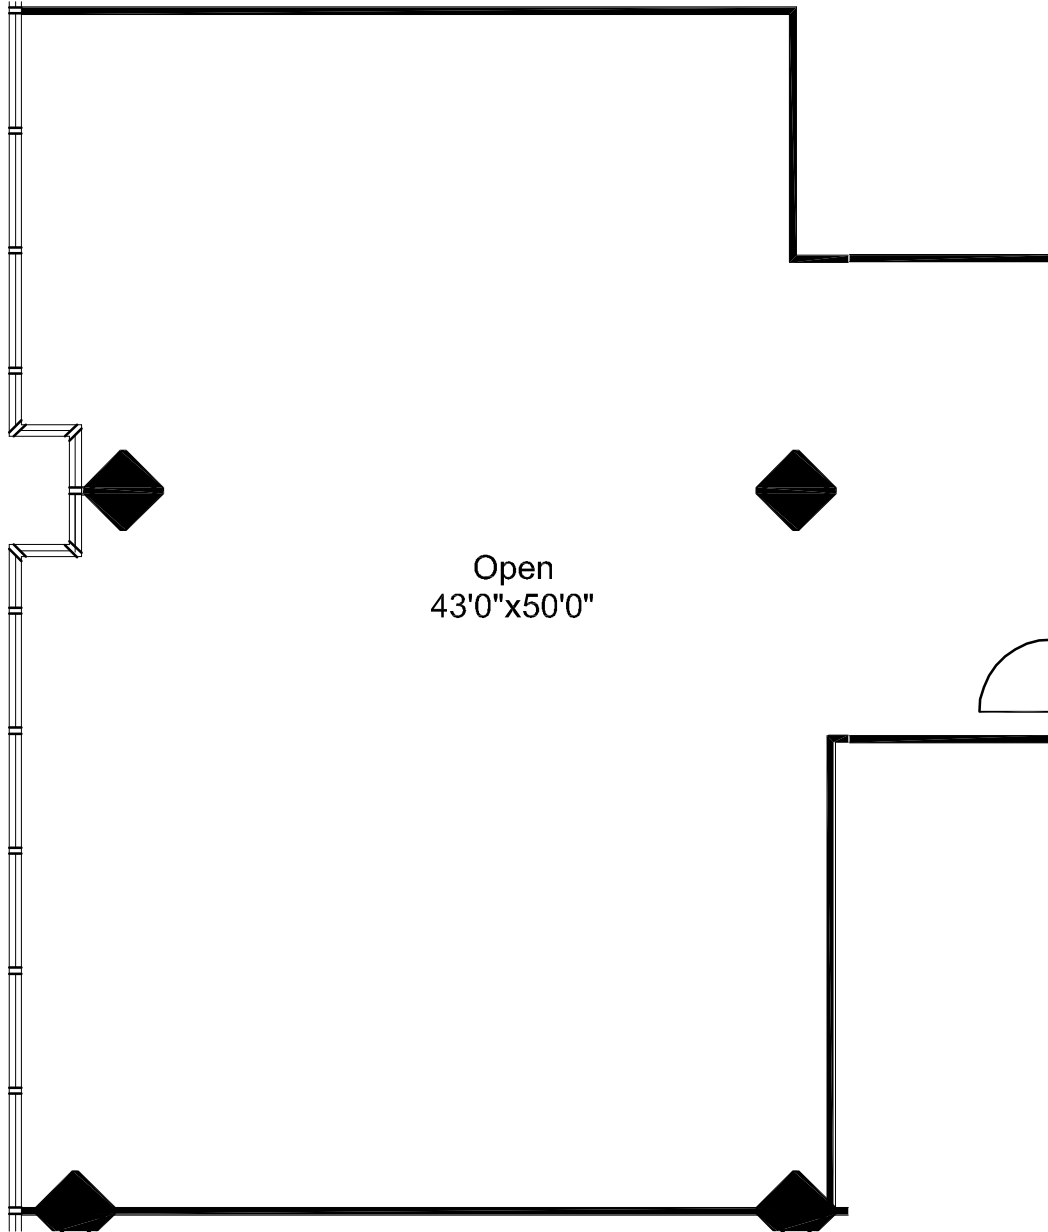

KEYPLAN

Open
43'0"x50'0"

2225 Sheppard Ave East
Suite 900, Atria III
Toronto, ON. M2J 5C2
Tel: 416-497-9332

PROJECT NAME
ATRIA III
2225 SHEPPARD AVE. E.
TORONTO, ONTARIO

DRAWING NAME
SUITE 1201

RENTABLE AREA:
1,820 S.F.